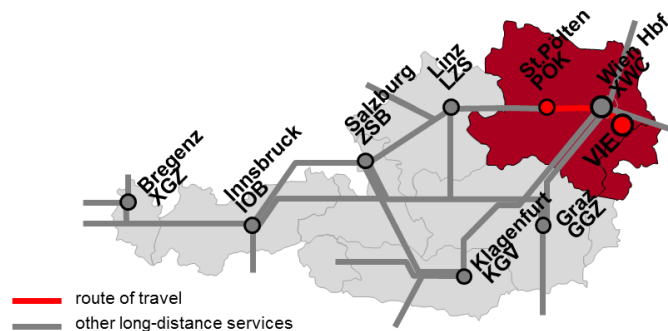

St.Valentin	Traismauer	Viehofen	Winzendorf b.Wr.Neustadt
St.Veit/Gölsen	Trasdorf	Vitis	Wittmannsdorf NÖ
St.Veit/Triesting	Trautmansdorf/Leitha	Wagram-Grafenegg	Wolfsbergkogel
Staatz	Trumau	Waidhofen/Ybbs	Wolfsthal
Stadt Haag	Tulln/Donau	Waidhofen/Ybbs Stadt	Wolkersdorf im Weinviertel
Stallegg	Tulln/Donau Stadt	Waldegg/Piesting	Wöllersdorf/Piesting
Statzendorf	Tullnerbach-Pressbaum	Waldegg-Dürnbach	Wöllersdorf/Piesting Marchgraben
Stiefen	Tullnerfeld	Wampersdorf	Wopfing
Stillfried	Ulmerfeld-Hausmening	Weigelsdorf NÖ	Wr.Neustadt Anemonensee
Stockerau	Ulrichskirchen	Weikendorf	Wr.Neustadt Civitas Nova
Straning	Untereggendorf	Weikendorf-Dörfles	Wr.Neustadt Hbf
Strasshof/Nordbahn	Unterhöflein	Weissenbach-Neuhaus	Wr.Neustadt Nord
Tallesbrunn	Unterkritzendorf	Wieselburg/Erlauf	Wulkaprodersdorf Bahnst
Tattendorf	Unteroberndorf	Wiesenfeld-Schwarzenbach	Ybbs/Donau
Teesdorf	Unterpurkersdorf	Wiesen-Sigleß	Zeiselmauer-Königstetten
Ternitz	Unterradlberg	Wildungsmauer	Zellerndorf
Theresienfeld	Unterretzbach	Wilfleinsdorf	Ziersdorf
Traisen	Untersiebenbrunn	Wilhelmsburg/Traisen	Zöbing/Kamp
Traisen Markt	Untertullnerbach	Willendorf am Steinfeld	Zurndorf
Traiskirchen Aspangbahn	Urschendorf am Steinfeld	Winden am See	

Ihre Reiseverbindungen finden Sie unter www.oebb.at.
Check your travel-connection on www.oebb.at.

Gute Reise mit den ÖBB!
We wish you a pleasant journey!