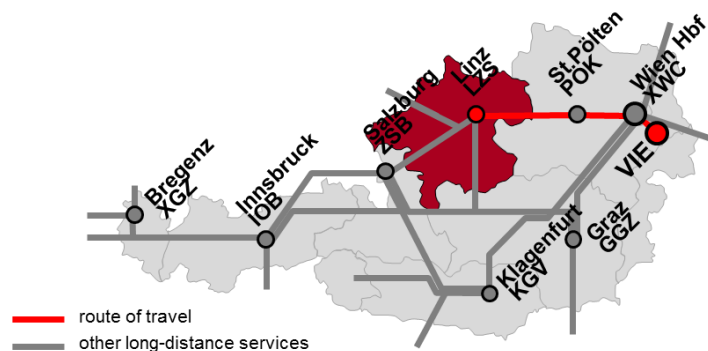

Mauthausen OÖ	Ottwang-Wolfsegg	Schauersberg	Timelkam
Micheldorf in OÖ	Pasching b.Linz	Schlägl	Trattenbach/Enns
Mining	Passau Hbf	Schlierbach/Krems	Traun OÖ
Mitterweißenbach	Perg	Schlüßberg	Traunkirchen
Mühlheim/Inn	Perg Schulzentrum	Schwanenstadt	Traunkirchen Ort
Munderfing	Peterskirchen	Schwertberg	Traxenbichl
Munderfing Dampfsäge	Pettenbach OÖ	Siebenmühlen-Rosenau	Unterhart b.Sattledt
Nettingsdorf	Pinsdorf	Simbach/Inn	Uttendorf-Helpfau
Neufelden	Pöndorf	Spital am Pyhrn	Viechtwang
Neuhaus-Niederwaldkirchen	Pram-Haag	St.Georgen/Gusen	Vöcklabruck
Neuhofen/Krems	Pregarten	St.Georgen/Gusen Bahnst	Vöcklamarkt
Neukirchen b.Lambach	Puchenau	St.Georgen/Mattig	Voitsdorf
Neukirchen-Gampern	Puchenau West	St.Martin b.Traun	Walding b.Linz
Neumarkt-Kallham	Pulgarn	St.Martin im Innkreis	Wankham b.Attngang
Neurattig	Pupping	St.Nikola-Struden	Wartberg ob der Aist
Nöstlbach-St.Marien	Redl-Zipf	Steeg-Gosau	Schloss Haus
Nußbach	Reichraming	Steeg-Gosau	Wartberg/Krems
Oberbrunn im Innkreis	Ried im Innkreis	Steinbachbrücke	Wels Hbf
Oberhart b.Steinhaus	Ried im Innkreis Bad	Steinhaus b.Wels	Wels Lokalbahn
Oberhofen-Zell am Moos	Riedau	Steinkogel	Wels Messe
Oberland OÖ	Rohrbach-Berg	Steyr	Wendling b.Haag
Obernberg-Altheim	Rohr-Bad Hall	Steyr Münchenholz	Wernstein/Inn
Obersee OÖ	Roßleithen	Steyregg	Weyer/Enns
Oberthalheim-Timelkam	Rottenegg	Steyrling	Wiesmühle b.Sattledt
Obertrattnach-Markt	Sarmingstein	Suben	Wilfling
Hofkirchen	Sattledt	Summerau	Windischgarsten
Obertraun Dachsteinhöhlen	Saxen	Taufkirchen/Pram	Wolfshütte
Oepping	Schärding	Teichstätt	Zell/Pram
Oftering	Scharnstein-Mühdorf	Ternberg	

Ihre Reiseverbindungen finden Sie unter www.oebb.at.
Check your travel-connection on www.oebb.at.

Gute Reise mit den ÖBB!
We wish you a pleasant journey!