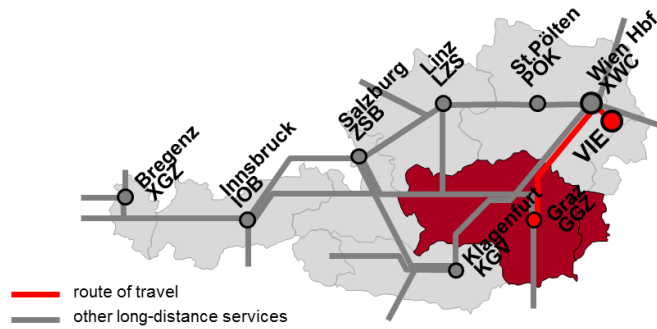

Erweiterte Gültigkeit des rail&fly-boarding pass
Extended reach (validity) of the rail&fly-boarding pass

Der rail&fly-boarding pass nach/von Flughafen Wien von/nach Graz Hbf kann alternativ auch zu folgenden Stationen genutzt werden:
The rail&fly-boarding pass to/from Vienna Airport from/to Graz Hbf can alternatively be used to the following stations:

Wald am Schoberpass
Wartberg im Mürztal

Weißbach-St.Gallen
Weitersfeld/Mur

Werndorf
Wildon

Wörschach Schwefelbad
Zeltweg

Ihre Reiseverbindungen finden Sie unter www.oebb.at.
Check your travel-connection on www.oebb.at.