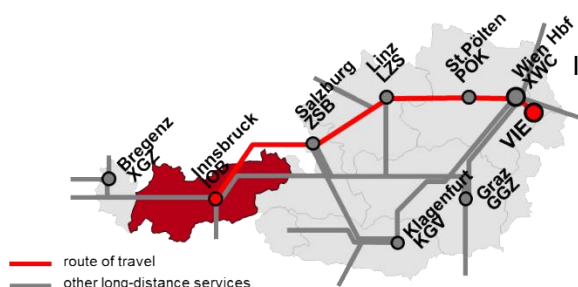

Altersgrenzen / Age limits

Es gelten die Altersgrenze des Flugverkehrs.
Age limits of air transport are applied.

Kleinkind / *Infant*: unter 2 Jahre / *under 2 years*
 Kinder / *Child*: 2 bis unter 12 Jahre / *2 up till 12 years*
 Erwachsene / *adults*: ab 12 Jahre / *12 years and older*

Erweiterte Gültigkeit des rail&fly-boarding pass Extended reach (validity) of the rail&fly-boarding pass

Der rail&fly-boarding pass nach/von Flughafen Wien von/nach Innsbruck Hbf kann alternativ auch zu folgenden Stationen genutzt werden:

The rail&fly-boarding pass to/from Vienna Airport from/to Innsbruck Hbf can alternatively be used to the following stations:

Brennero/Brenner	Innsbruck Allerheiligenhöfe	Matrei am Brenner	Seefeld in Tirol
Brixen im Thale	Innsbruck Hbf	Mötz	Silz im Oberinntal
Brixlegg	Innsbruck Hötting	Münster-Wiesing	St.Anton am Arlberg
Fieberbrunn	Innsbruck Westbahnhof	Oberhofen im Inntal	St.Jodok am Brenner
Flauring	Inzing/Inn	Oberndorf in Tirol	St.Johann in Tirol
Fritzens-Wattens	Jenbach	Ötztal	Stams
Gießenbach in Tirol	Kematen in Tirol	Patsch	Stans b.Schwaz
Gries am Brenner	Kirchberg in Tirol	Pfaffenschwendt	Steinach am Brenner
Grieswirt	Kirchbichl in Tirol	Pill-Vomperbach	Telfs-Pfaffenhofen
Haiming	Kitzbühel	Rattenberg-Kramsach	Terfens-Weer
Hall in Tirol	Kitzbühel Hahnenkamm	Reith b.Seefeld	Unterberg-Stefansbrücke
Hatting in Tirol	Kitzbühel Schwarzsee	Rietz in Tirol	Volders-Baumkirchen
Hochfilzen	Kranebitten	Roppen	Völs
Hochzirl	Kufstein	Rum b.Innsbruck	Westendorf in Tirol
Hopfgarten im Brixental	Kundl	Schaftenau	Windau im Brixental
Hopfgarten im Brixental Berglift	Landeck-Zams	Scharnitz	Wörgl Hbf
Imsterberg	Langkampfen	Schönwies b.Imst	Wörgl Süd-Bruckhäusl
Imst-Pitztal	Leithen b.Seefeld	Schwaz	Zirl