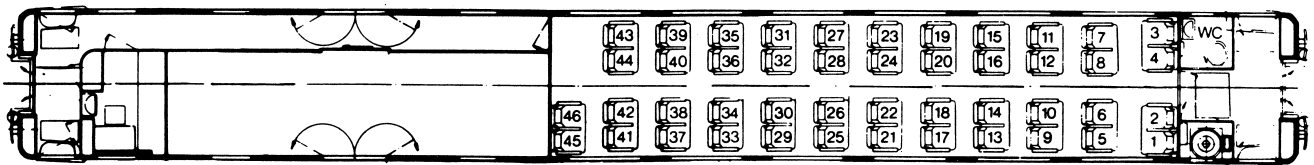

Ein Wagen mit Mittelgang/Voiture Ein à couloir central/Ein coach with central corridor
-2. Klasse/2e classe

EFit Wagen mit Gepäckabteilung/Voiture EFit avec compartiment bagages/EFit car with luggage compartment
-2. Klasse/2e classe