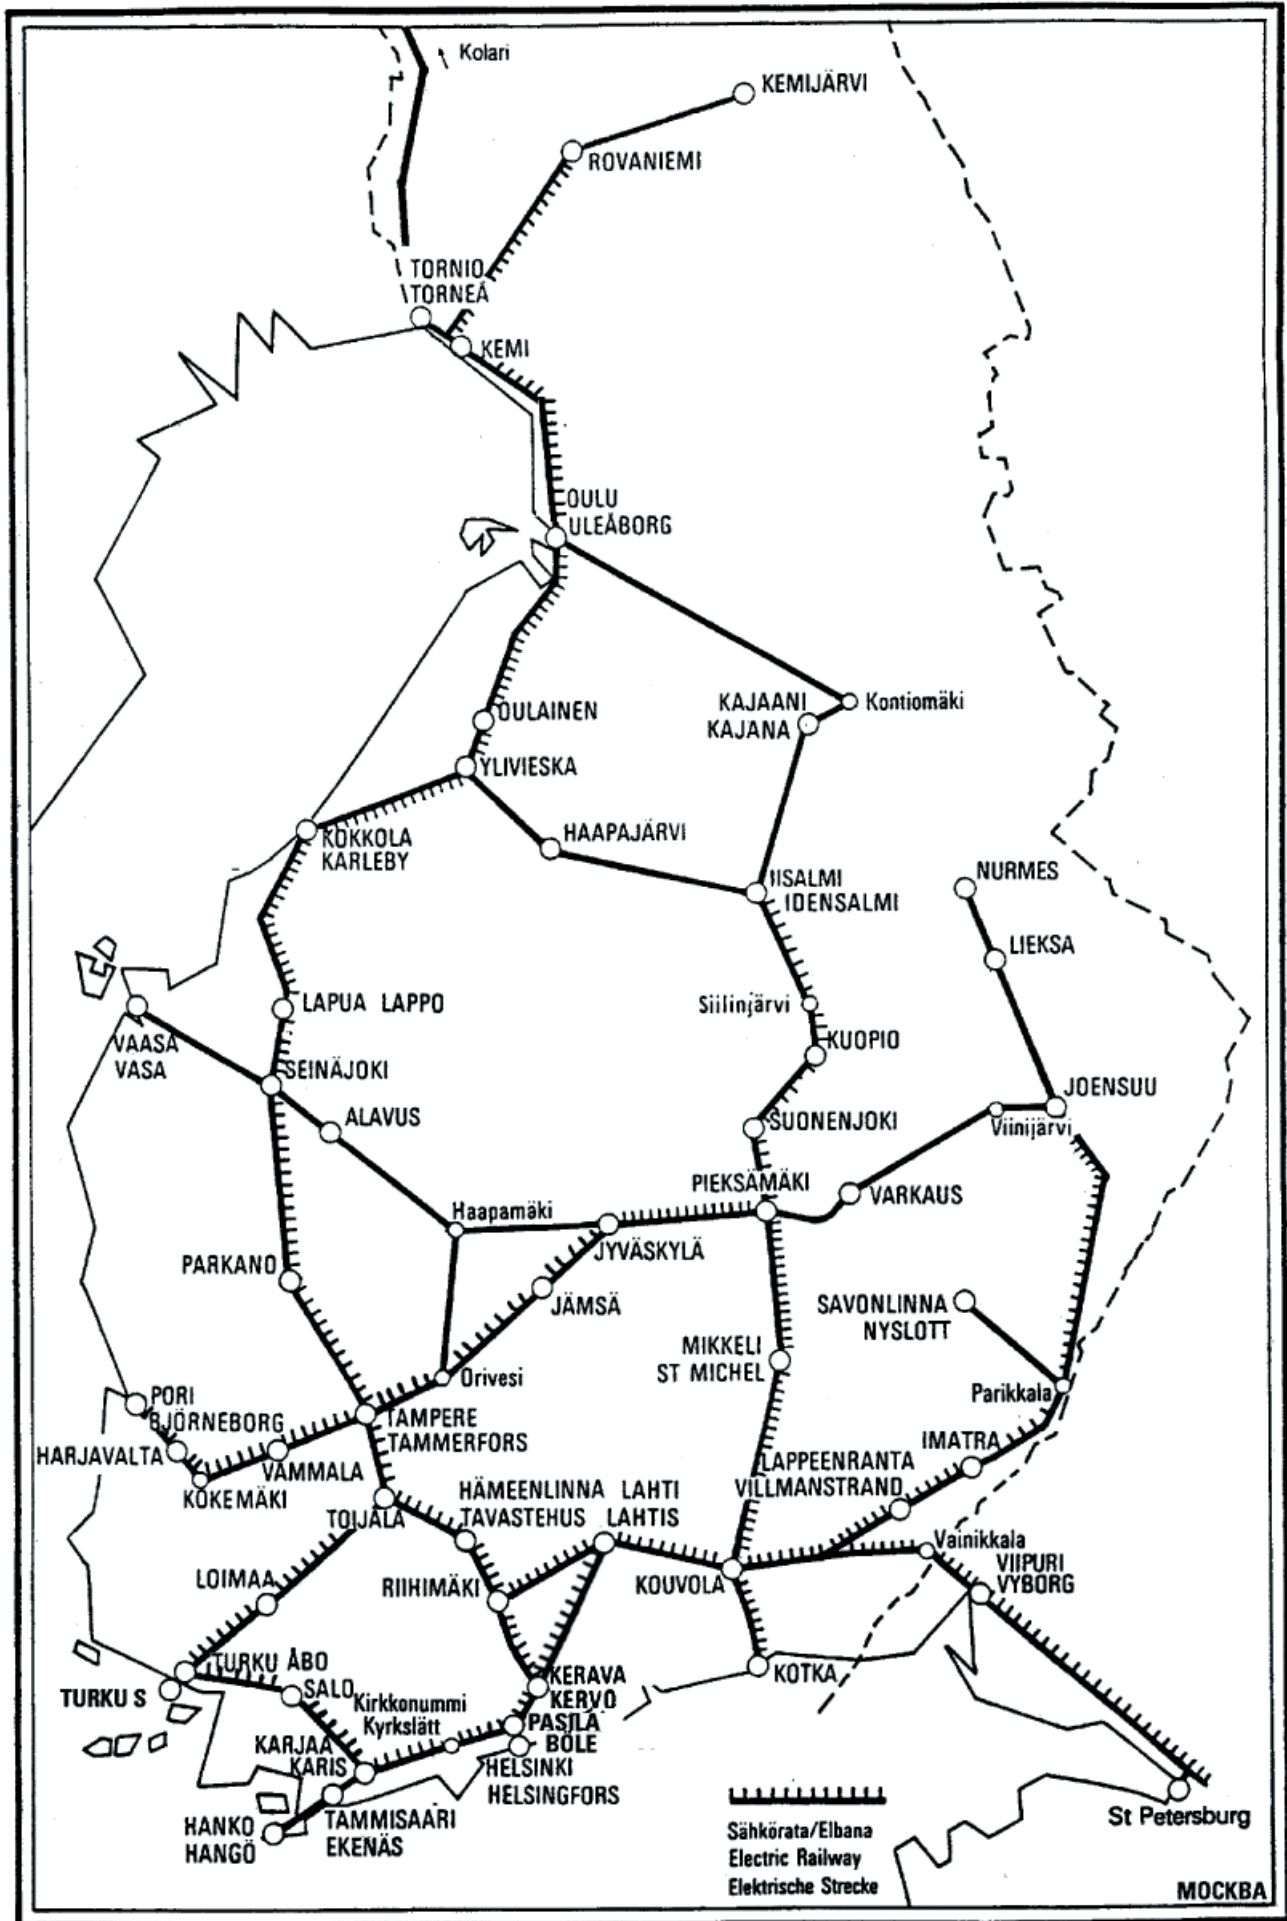

VR LTD, FINNISH RAILWAYS

Reservierungsübersicht
Liste de Réservation
List of Reservation

1.6.2008-13.12.2008

BEMERKUNGEN

a. Reservierungen

Diese Reservierungsübersicht enthält die Züge, in denen Sitz- und Bettplätze reserviert werden können. Alle mit dem HERMES-Netz zusammengeschalteten Bahnen können die Reservierungen elektronisch vornehmen. Doch sind Platzanforderungen für die Autoreisezüge (Autoplätze und die dazu gehörenden Bettplätze) schriftlich zu senden. Sitz- und Bettplätze dürfen nur von Fahrkartenausgaben und Reisebüros, die eine Agentur einer Eisenbahnverwaltung sind, angefordert werden.