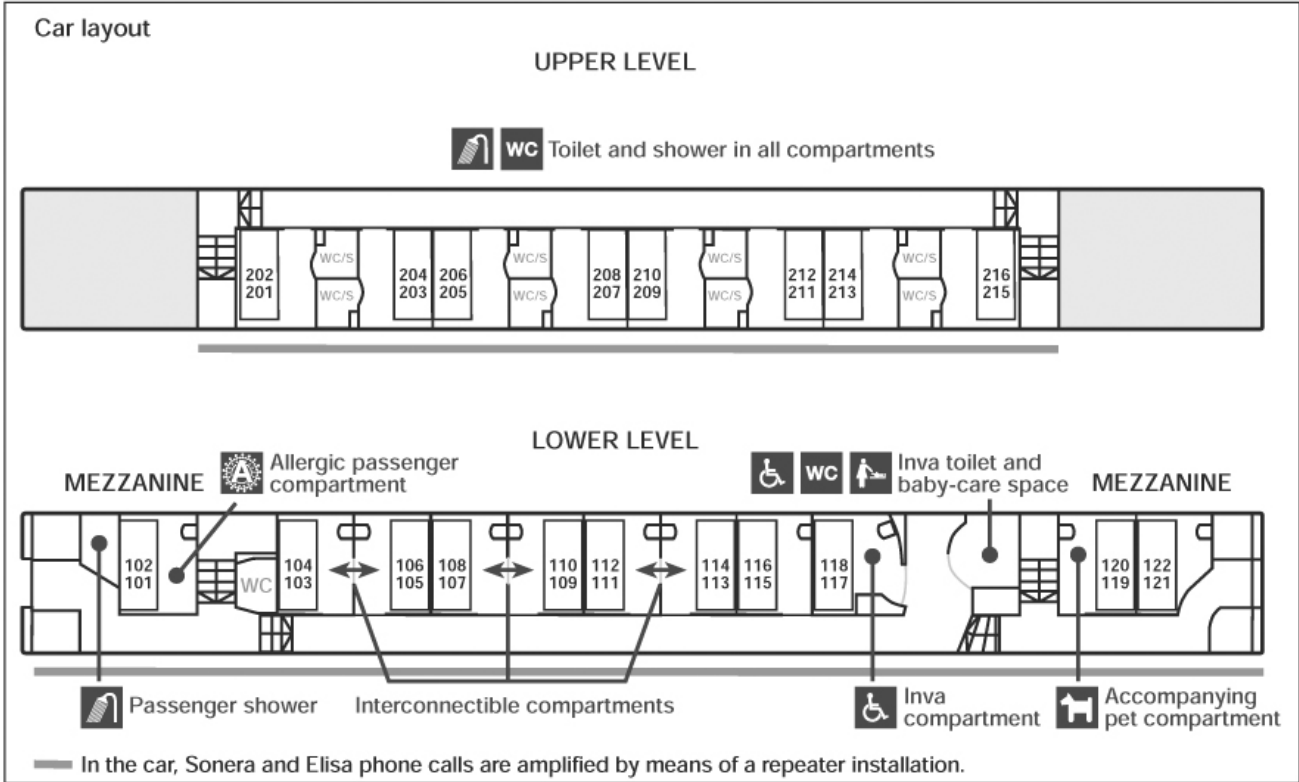

InterCity2 sleeping car